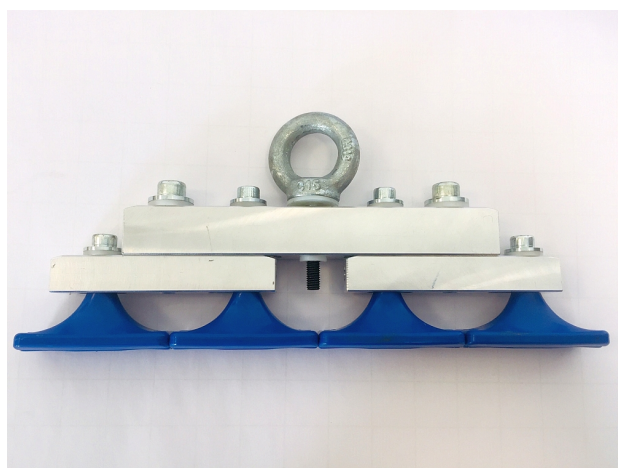

MSH-EQUIPMENT

POWERED BY AAG® EQUIPMENT

Adam Smithweg 1
1689 ZW Zwaag
Tel.: 0228 56 11 00
info@msh-equipment.nl
www.msh-equipment.nl

SP 90KPUP0030 - LIJMPAD COMBINATIE MET M5 TREKOOG

Technische gegevens

Merk	: Spanesi
Levering	: 4 lijmpads : 2 korte balken : 1 brede balk
Lijmpads	: 80x35mm (4x)

Met deze lijmpads kan in combinatie met een richtbank getrokken worden aan b.v. een dorpel of paneel. De lijmpads kunnen ook los gebruikt worden.

Bel voor een vrijblijvend advies of prijsinformatie naar ons kantoor. Tel: 0228-561100

RICHT- EN MEETSISTEMEN • TREKKLEMMEN EN KETTINGEN • HYDRAULISCHE PERSSETS EN POMPEN •
UITDEUKGEREEDSCHAP • PUNTLASAPPARATUUR • SPOTTER APPARATUUR • CO2 EN ALUMINIUM LASAPPARATUUR
• SPUITPISTOOLREINIGERS • MENGTAfels • SPUITSTANDAARDS • INFRAROODDRAGERS • SCHUURWAGENS •
CENTRALE STOFAFZUIGING • HEFBRUGGEN • COMPRESSOREN • OPBERGSYSTEMEN EN GEREEDSCHAPWAGENS •
MAGAZIJNWAGENS • WERKBANKEN • WANDBORDEN VOOR GEREEDSCHAP